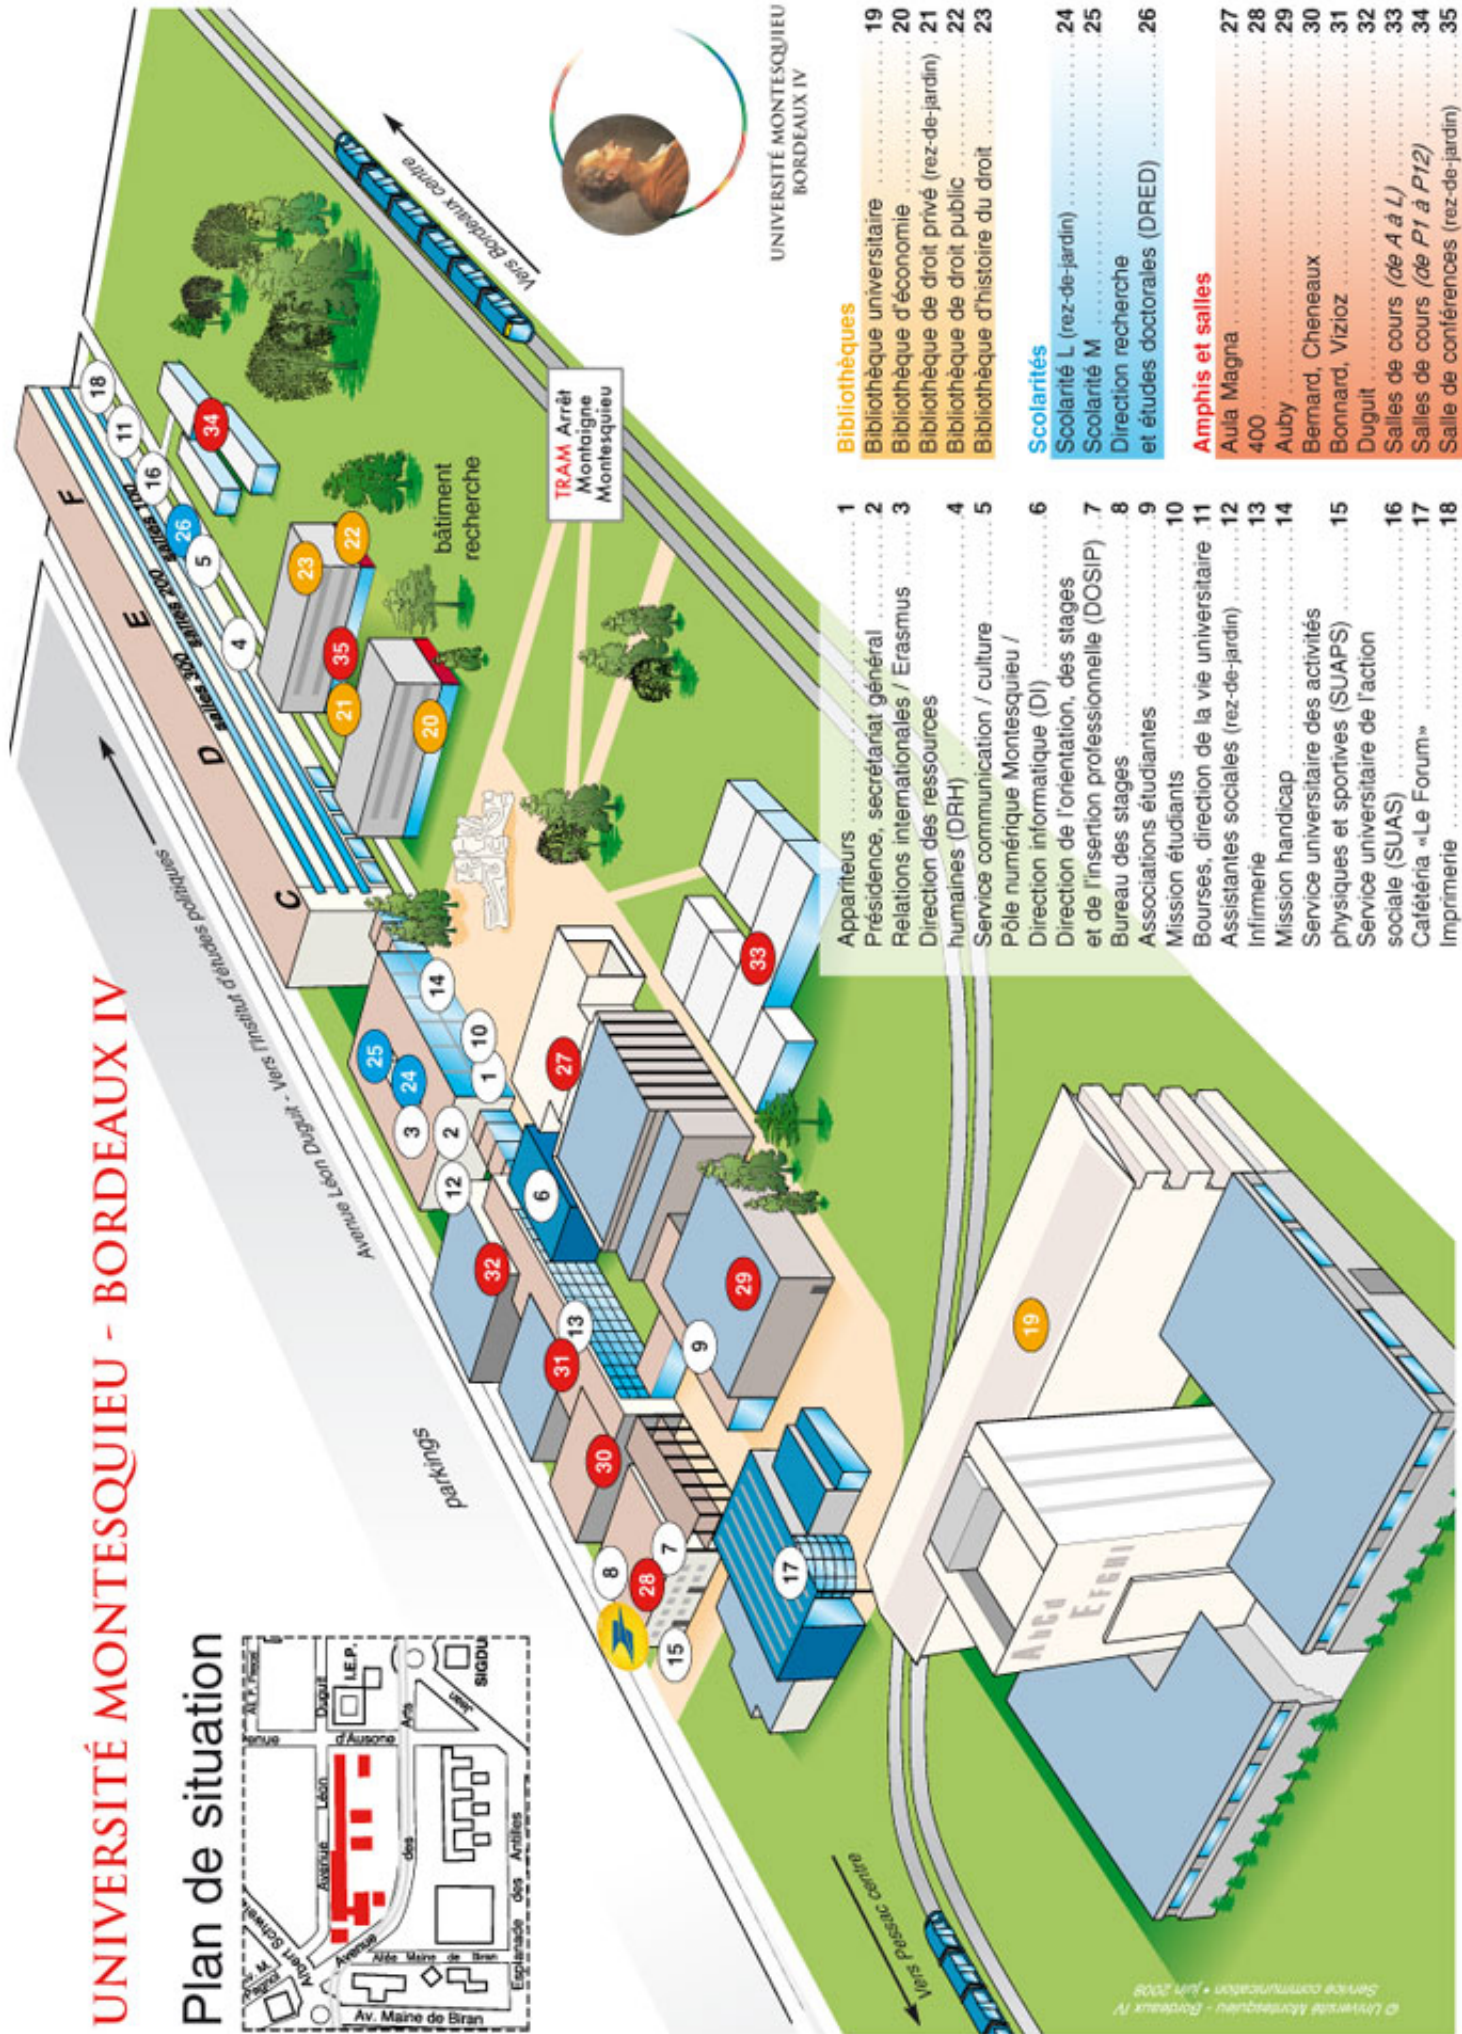

# UNIVERSITÉ MONTESQUIEU - BORDEAUX IV

## Plan de situation

UNIVERSITÉ MONTESQUIEU  
BORDEAUX IV

- 1 Appartiteurs .....
- 2 Présidence, secrétariat général .....
- 3 Relations internationales / Erasmus .....
- 4 Direction des ressources humaines (DRH) .....
- 5 Service communication / culture .....
- 6 Pôle numérique Montesquieu / Direction informatique (DI) .....
- 7 Direction de l'orientation, des stages et de l'insertion professionnelle (DOSIP) .....
- 8 Bureau des stages .....
- 9 Associations étudiantes .....
- 10 Mission étudiants .....
- 11 Bourses, direction de la vie universitaire .....
- 12 Assistantes sociales (rez-de-jardin) .....
- 13 Infirmerie .....
- 14 Mission handicap .....
- 15 Service universitaire des activités physiques et sportives (SUAPS) .....
- 16 Service universitaire de l'action sociale (SUAS) .....
- 17 Câtéeria «Le Forum» .....
- 18 Imprimerie .....

### Scolarité

- 24 Scolarité L (rez-de-jardin) .....
- 25 Scolarité M .....
- 26 Direction recherche et études doctorales (DRED) .....

### Amphis et salles

- 27 Aula Magna .....
- 28 400 .....
- 29 Auby .....
- 30 Bernard, Cheneaux .....
- 31 Bonnard, Vizioz .....
- 32 Duguit .....
- 33 Salles de cours (de A à L) .....
- 34 Salles de cours (de P1 à P12) .....
- 35 Salle de conférences (rez-de-jardin) .....