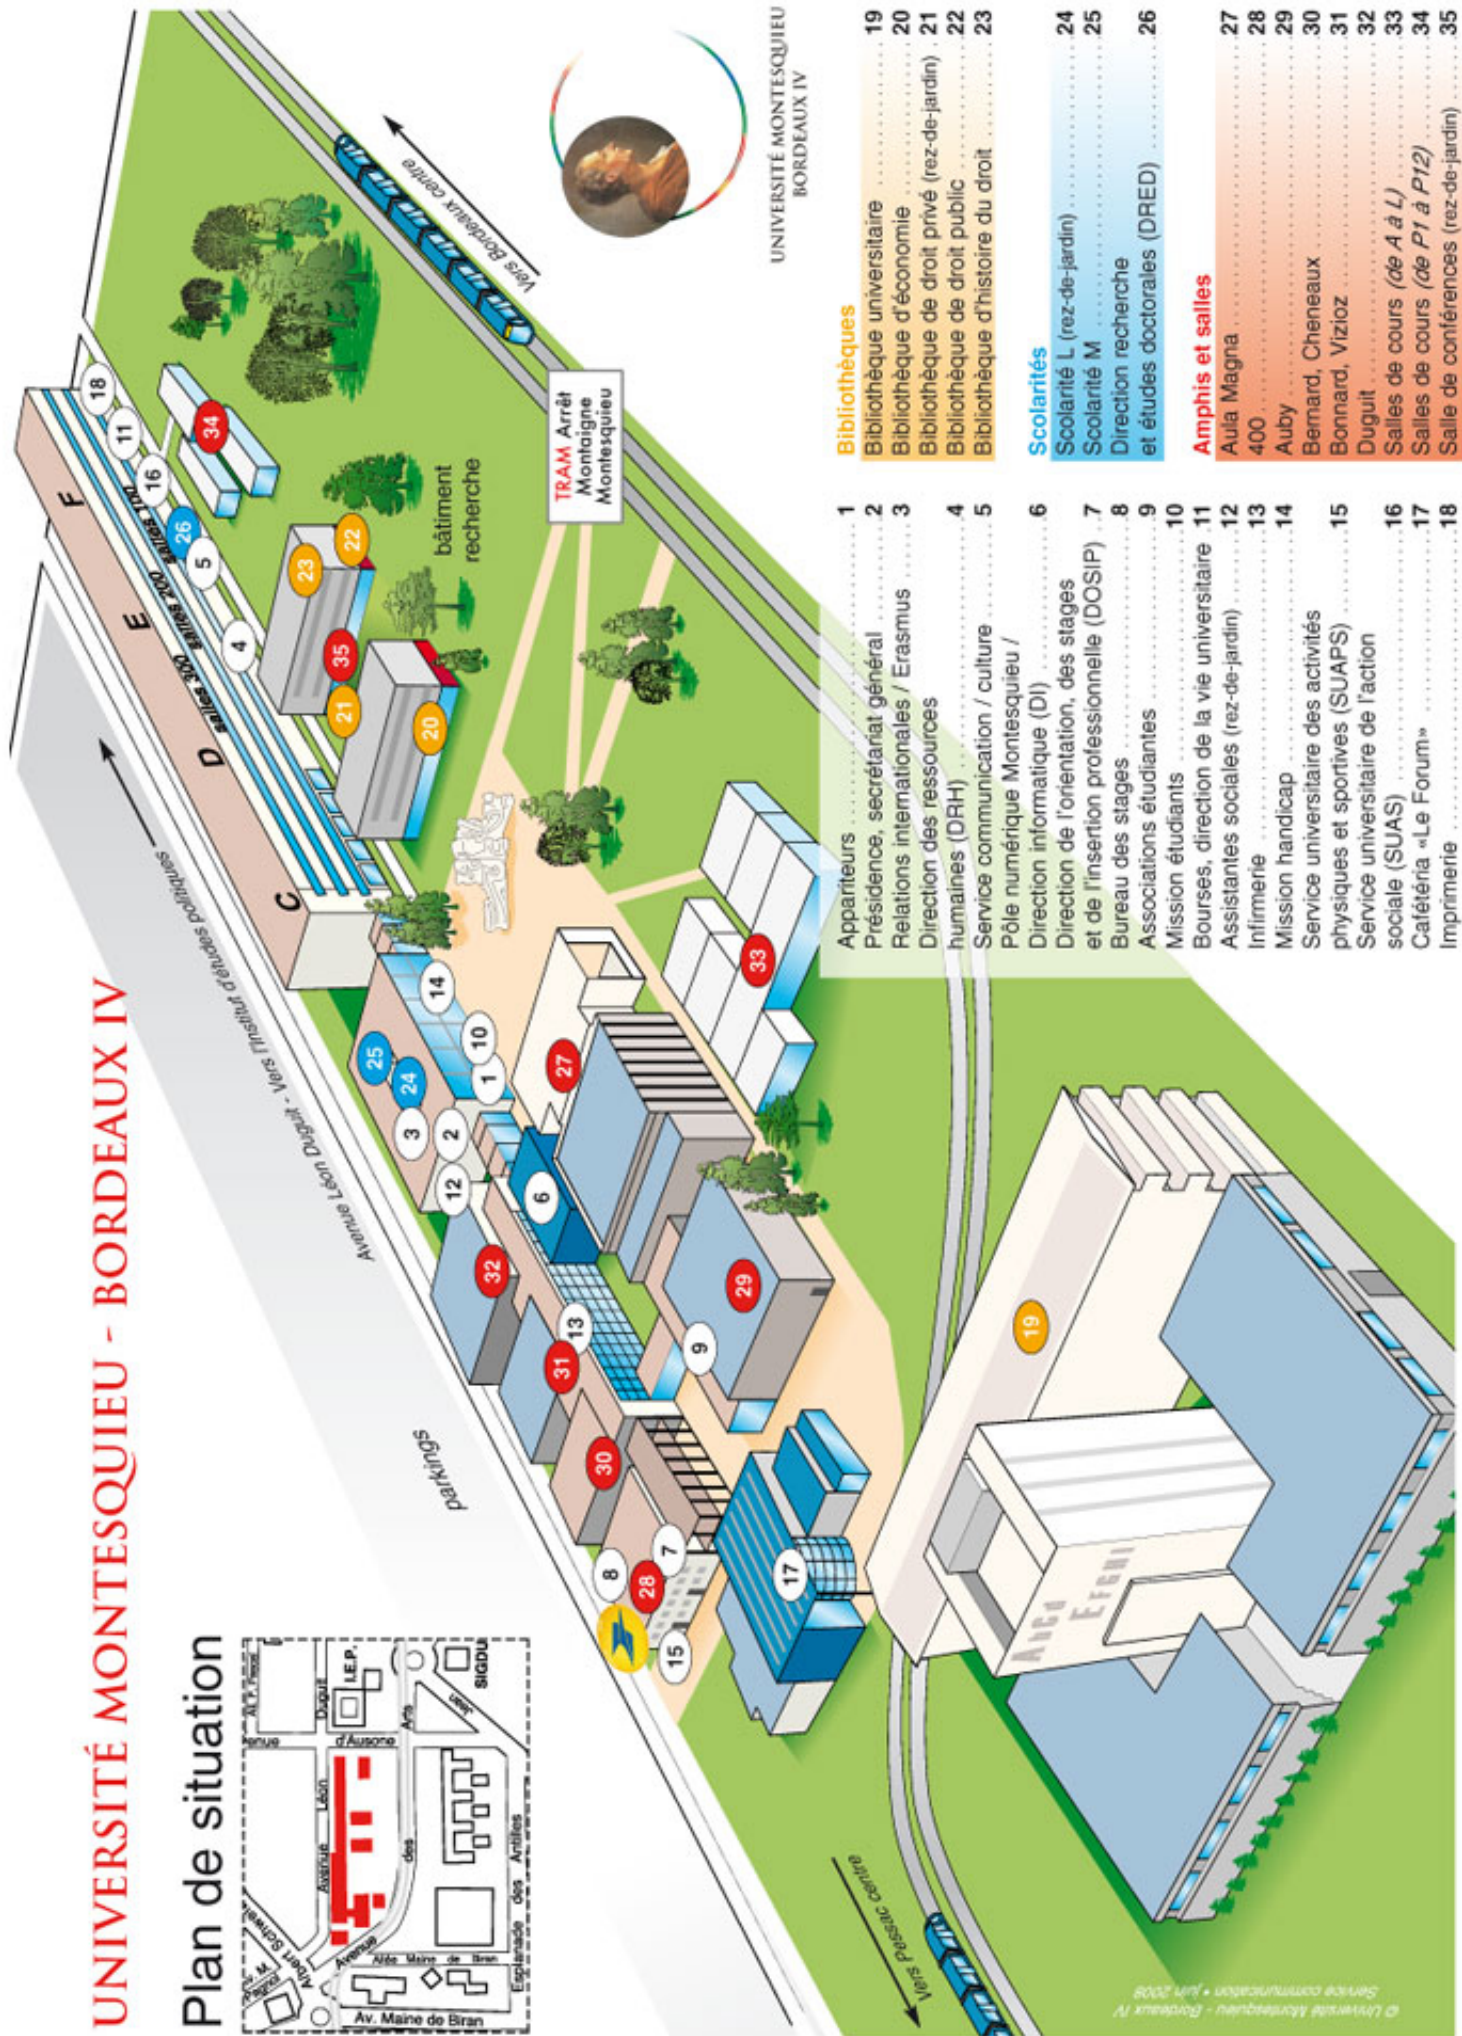

UNIVERSITÉ MONTESQUIEU - BORDEAUX IV

Plan de situation

UNIVERSITÉ MONTESQUIEU
BORDEAUX IV

- 1 Appartements
- 2 Présidence, secrétariat général
- 3 Relations internationales / Erasmus
- 4 Direction des ressources humaines (DRH)
- 5 Service communication / culture
- 6 Pôle numérique Montesquieu / Direction informatique (DI)
- 7 Direction de l'orientation, des stages et de l'insertion professionnelle (DOSIP)
- 8 Bureau des stages
- 9 Associations étudiantes
- 10 Mission étudiants
- 11 Bourses, direction de la vie universitaire
- 12 Assistantes sociales (rez-de-jardin)
- 13 Infirmerie
- 14 Mission handicap
- 15 Service universitaire des activités physiques et sportives (SUAPS)
- 16 Service universitaire de l'action sociale (SUAS)
- 17 Câtéeria «Le Forum»
- 18 Imprimerie

Bibliothèques

- 19 Bibliothèque universitaire
- 20 Bibliothèque d'économie
- 21 Bibliothèque de droit privé (rez-de-jardin)
- 22 Bibliothèque de droit public
- 23 Bibliothèque d'histoire du droit

Scolarité

- 24 Scolarité L (rez-de-jardin)
- 25 Scolarité M
- Direction recherche et études doctorales (DRED)

Amphis et salles

- 27 Aula Magna
- 28 400
- 29 Auby
- 30 Bernard, Cheneaux
- 31 Bonnard, Vizios
- 32 Duguit
- 33 Salles de cours (de A à L)
- 34 Salles de cours (de P1 à P12)
- 35 Salle de conférences (rez-de-jardin)