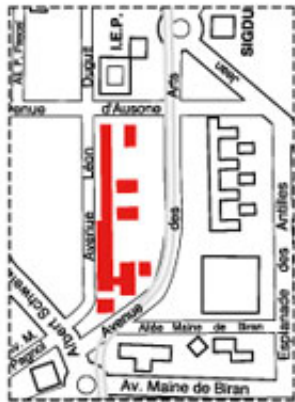

UNIVERSITÉ MONTESQUIEU - BORDEAUX IV

Plan de situation

UNIVERSITÉ MONTESQUIEU
BORDEAUX IV

- 1 Appartements
- 2 Présidence, secrétariat général
- 3 Relations internationales / Erasmus
- 4 Direction des ressources humaines (DRH)
- 5 Service communication / culture
- 6 Pôle numérique Montesquieu / Direction informatique (DI)
- 7 Direction de l'orientation, des stages et de l'insertion professionnelle (DOSIP)
- 8 Bureau des stages
- 9 Associations étudiantes
- 10 Mission étudiants
- 11 Bourses, direction de la vie universitaire
- 12 Assistantes sociales (rez-de-jardin)
- 13 Infirmerie
- 14 Mission handicap
- 15 Service universitaire des activités physiques et sportives (SUAPS)
- 16 Service universitaire de l'action sociale (SUAS)
- 17 Câtéeria «Le Forum»
- 18 Imprimerie

- 24 Scolarité L (rez-de-jardin)
- 25 Scolarité M
- Direction recherche et études doctorales (DRED)

Amphis et salles

- 27 Aula Magna
- 28 400
- 29 Auby
- 30 Bernard, Cheneaux
- 31 Bonnard, Vizios
- 32 Duguit
- 33 Salles de cours (de A à L)
- 34 Salles de cours (de P1 à P12)
- 35 Salle de conférences (rez-de-jardin)